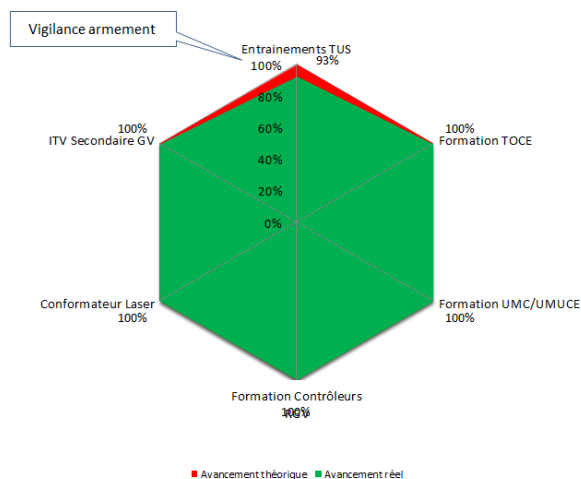

PARAPHEZ ET DATEZ

Date de mise à jour : 27/06/2019

STAFF-GEN

MAN

TUS-OBT-DIVERS

SUP-ACO

COU-SOU-CTRL

Avancement Formations théoriques : 51 %

Avancement Formations pratiques : 89 %

Avancement globales Formations : 81 %

27/06/2019

Cumul

Suivi Stagiaires

Cumul

Suivi Sessions