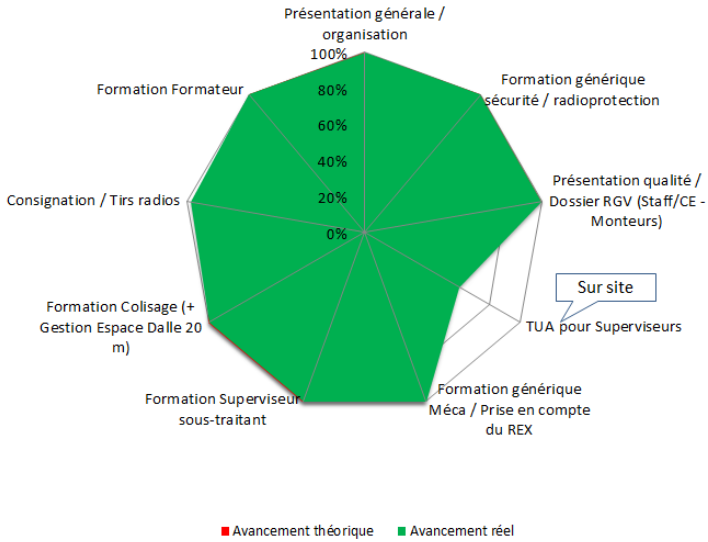

PARAPHEZ ET DATEZ

Date de mise à jour : 27/06/2019

STAFF-GEN

MAN

TUS-OBT-DIVERS

SUP-ACO

COU-SOU-CTRL

Avancement Formations théoriques : 51 %

Avancement Formations pratiques : 89 %

Avancement globales Formations : 81 %

27/06/2019

Cumul

Suivi Stagiaires

Cumul

Suivi Sessions