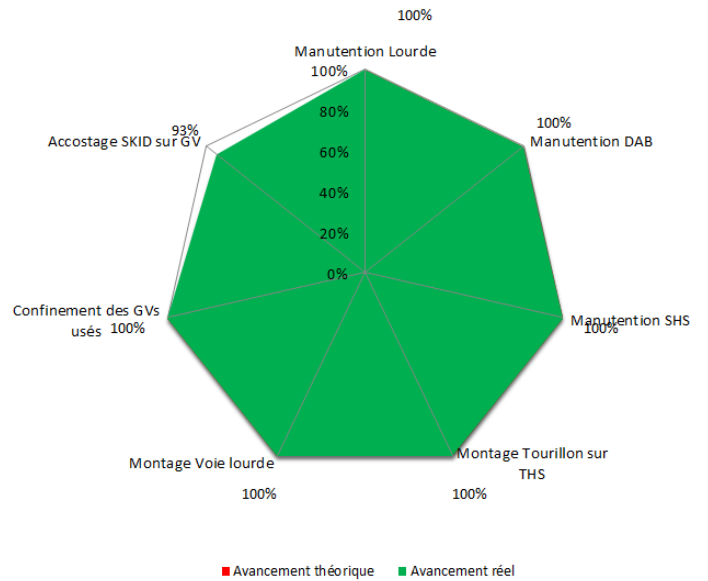

PARAPHEZ ET DATEZ

Date de mise à jour : 27/06/2019

STAFF-GEN

MAN

TUS-OBT-DIVERS

SUP-ACO

COU-SOU-CTRL

Avancement Formations théoriques : 51 %

Avancement Formations pratiques : 89 %

Avancement globales Formations : 81 %

27/06/2019

Cumul

Suivi Stagiaires

Cumul

Suivi Sessions