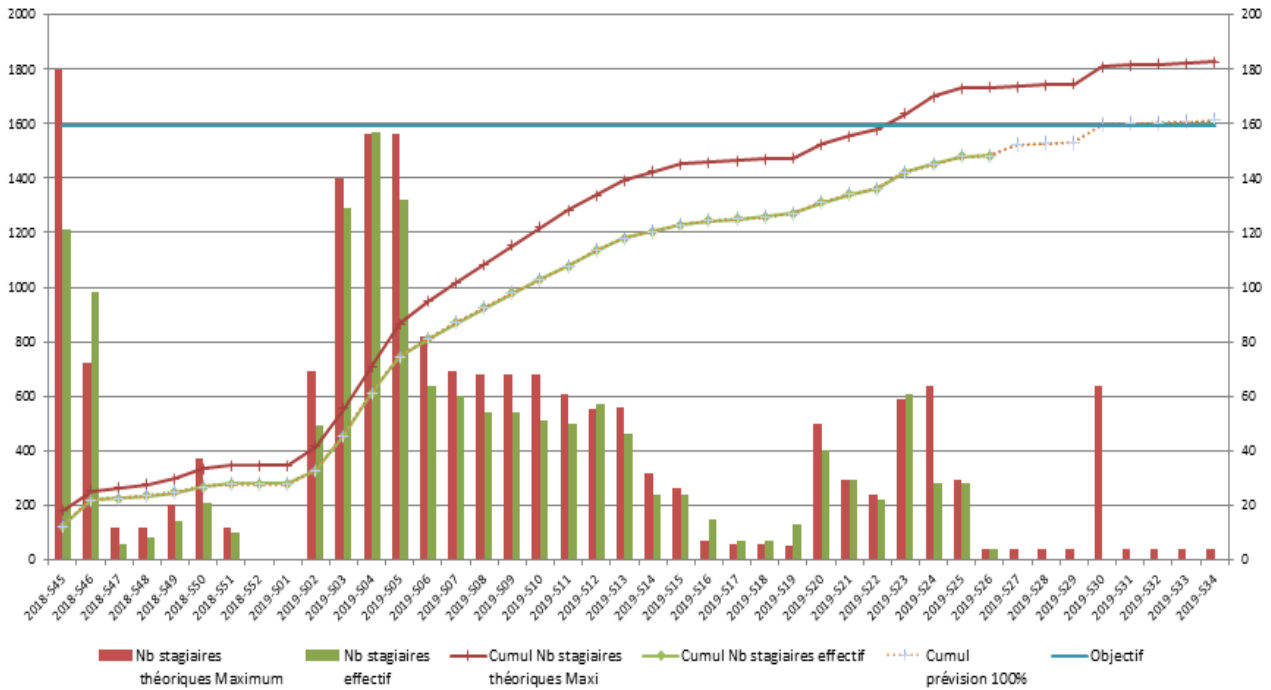

PARAPHEZ ET DATEZ

Date de mise à jour : 27/06/2019

STAFF-GEN

MAN

TUS-OBT-DIVERS

SUP-ACO

COU-SOU-CTRL

Avancement Formations théoriques : 51 %

Avancement Formations pratiques : 89 %

Avancement globales Formations : 81 %

27/06/2019

Cumul

Suivi Stagiaires

Cumul

Suivi Sessions