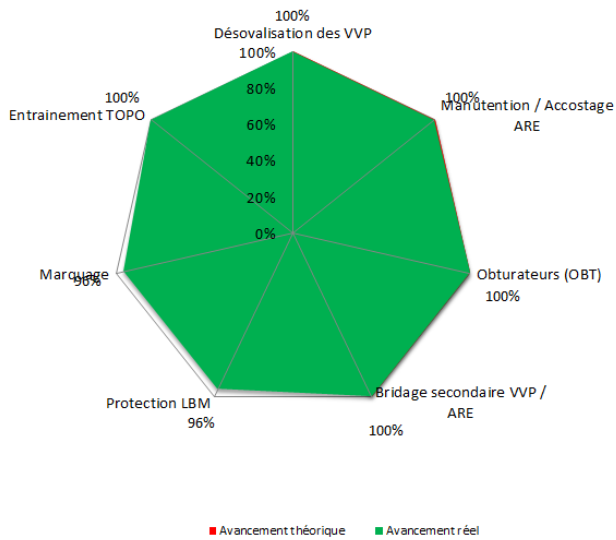

PARAPHEZ ET DATEZ

Date de mise à jour : 27/06/2019

STAFF-GEN

MAN

TUS-OBT-DIVERS

SUP-ACO

COU-SOU-CTRL

Avancement Formations théoriques : 51 %