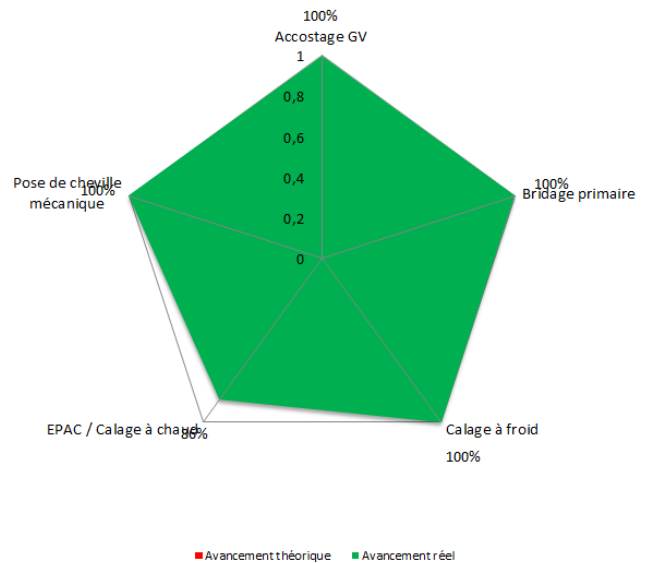

PARAPHEZ ET DATEZ

Date de mise à jour : 27/06/2019

STAFF-GEN

MAN

TUS-OBT-DIVERS

SUP-ACO

COU-SOU-CTRL

Avancement Formations théoriques : 51 %

Avancement Formations pratiques : 89 %

Avancement globales Formations : 81 %

27/06/2019

Cumul

Suivi Stagiaires

Cumul

Suivi Sessions