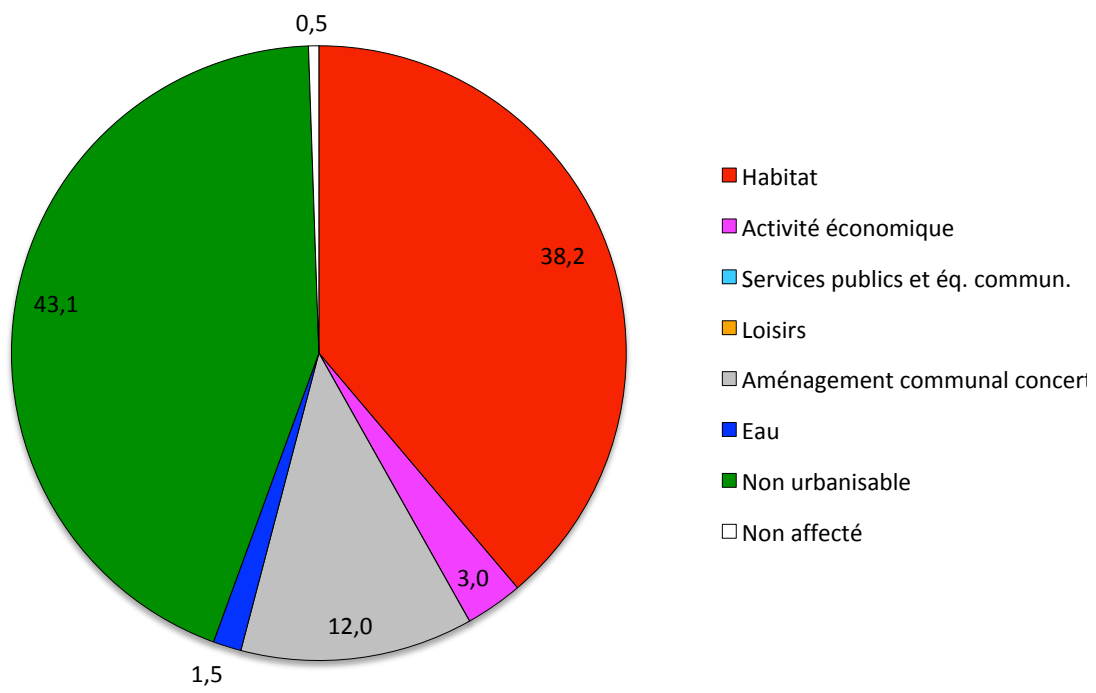

Gare de ACREN

té